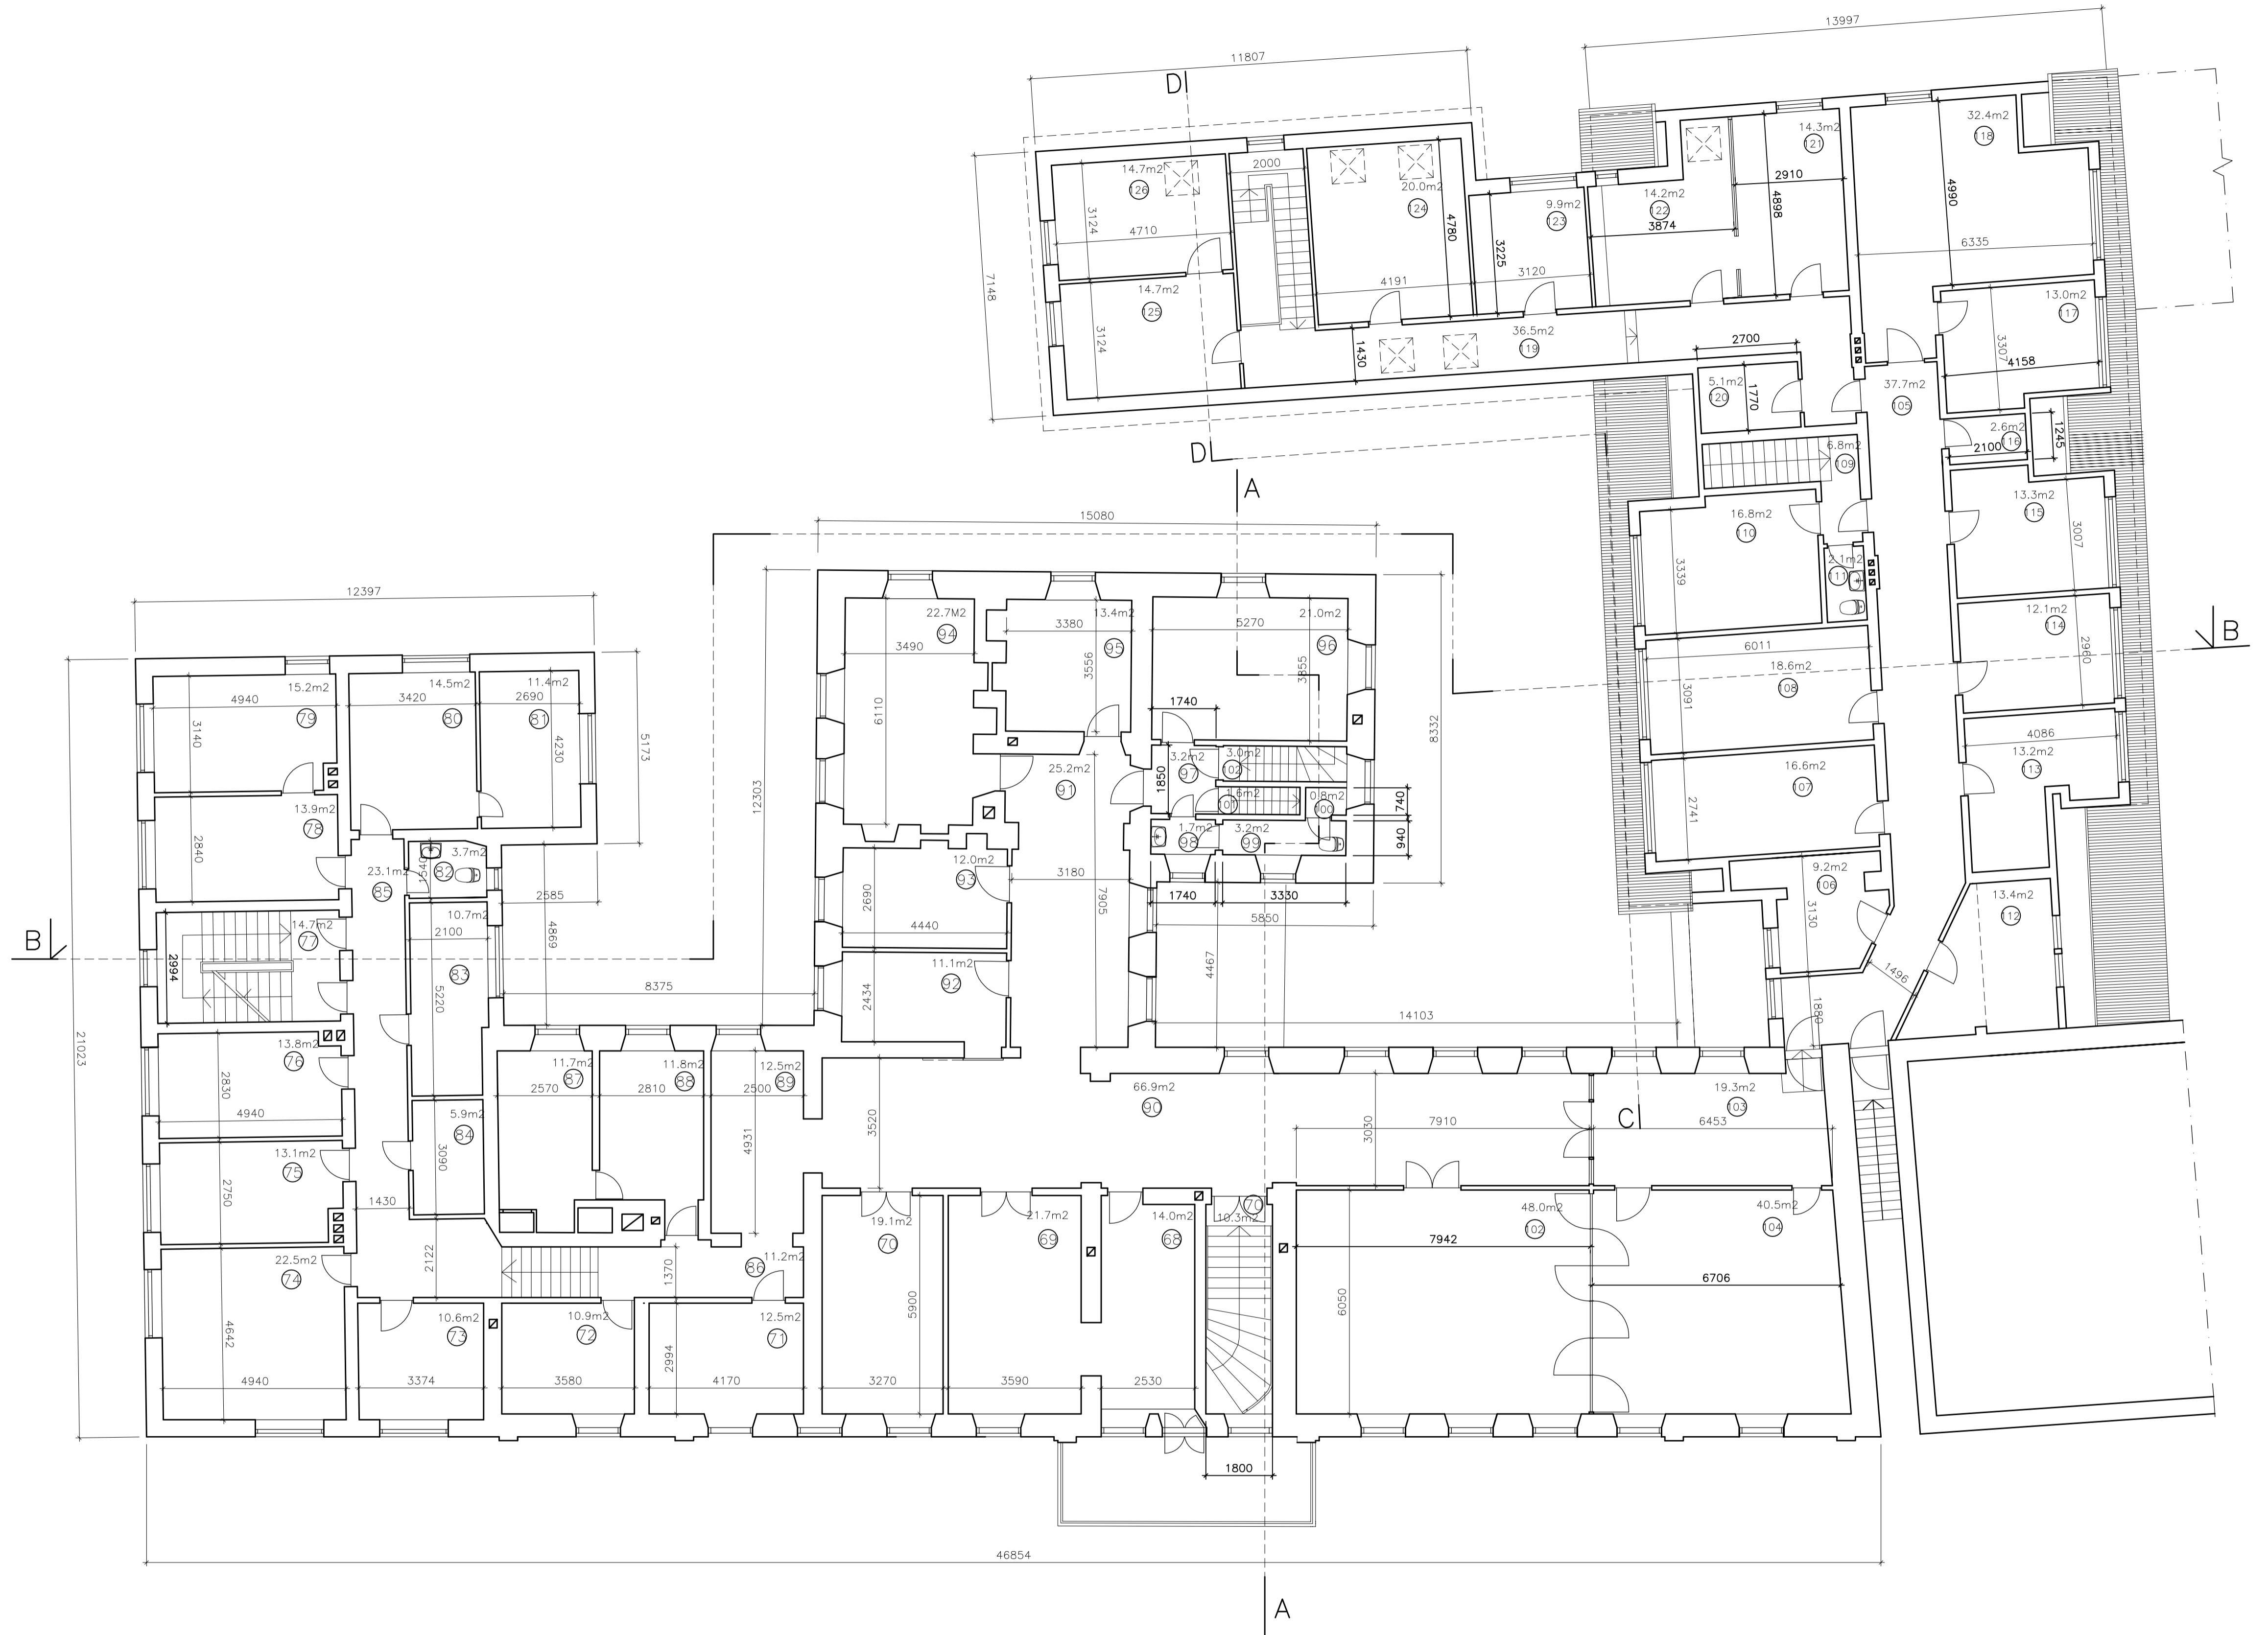

II KORRUSE PLAAN
1:100

KURESSAARE
KOMMUNAALPROJEKT

019 - 13 - M

2

JUHATAJA A. RAND
PROJEKT. T. REINMETS

Tellijä: SISEMINISTEERIUM

Kuressaare linn, Lossi tn 1
Saare Maavalitsuse hoone

mai. 2013
MP

A
I
II KORRUSE PLAAN

1:100